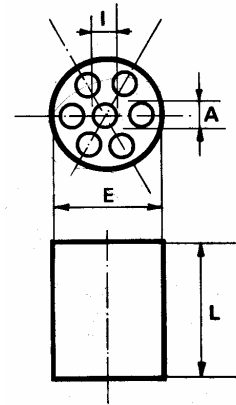

CANDELA CANAL CERRADO

Tubos cerámicos de varios taladros usados como soportes de resistencias térmicas en hilo de NICROM

Esteatita blanca tipo KER 220, según DIN 40685.

Cordierita marrón tipo KER 511, según DIN 40685.

comercial
cobra s.l.

Grassot, 65

08025 Barcelona

Referencia	E	Nº de ag.	A	L	I	Material
21560715	7	6	1.7	12.5	---	Esteatita
21560702	7.8	6	1.8	100	---	Cordierita
21520804	8	2	3	50	---	Cordierita
21540803	8	4	2.2	100	---	Cordierita
21540901	9	4	2.7	100	---	Cordierita
21580904	9.5	8	1.8	100	---	Cordierita
21541053	10	4	3	100	---	Cordierita
21541106	11	4	3.5	120	---	Cordierita
21541105	11	4	3.5	100	---	Cordierita
21541229	12	4	3.5	100	---	Cordierita
21541210	12.5	4	4	100	---	Cordierita
21541231	12.5	4	4	90	---	Cordierita
21541312	13	4	4	180	---	Cordierita
21561310	13.6	6	3	100	---	Cordierita
21561415	14.2	6	3.5	100	3.6	Cordierita
21561503	15	6	3.8	100	---	Cordierita
21581623	16.3	8	3.2	120	---	Cordierita
21581725	17	8	3.5	100	3.5	Cordierita
21561727	17.5	6	4.5	100	3.5	Cordierita
21581727	17.5	8	3.7	100	3.7	Cordierita
21581829	18.5	8	3.7	130	---	Cordierita
21561931	19.5	6	4.5	100	---	Cordierita
21582034	20.5	8	4.2	100	---	Cordierita
21582102	21.5	8	4.7	100	6.5	Cordierita
21582701	27	8	5	100	8	Cordierita
21582703	27	8	5	10	8	Cordierita
21502843	28	12	4	100	15	Cordierita
21504601	46	12	6.3	50	23	Cordierita
21504752	47	16	6	100	27	Cordierita
21504749	47.6	12	7	100	14	Cordierita