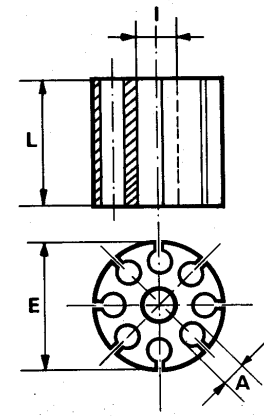

## CANDELA CANAL ABIERTO

Tubos cerámicos de varios canales usados como soportes de resistencias térmicas en hilo de NICROM Omega 655 blanca tipo KER 610, según DIN 40685.  
Cordierita marrón tipo KER 511, según DIN 40685.

Referencia	E	Nº de can.	A	L	I	Encaste	Material
21461704	17.5	6	4.2	150	4	---	Cordierita
21461707	17.5	6	4.2	50	4	---	Cordierita
21461906	19	6	4	100	4.6	---	Cordierita
21462213	21	6	5.6	50	5.8	---	Cordierita
21482301	23	8	4.7	50	7.2	---	Cordierita
21482416	24.5	8	5	100	4.5	---	Cordierita
BOBBIN 25	25	6	5,5	50	4,5	Cuadrado	Cordierita
21482704	27	8	5	100	8	---	Cordierita
21482854	28	8	5	50	5	Cuadrado	Cordierita
BOBBIN 31	31	8	5	50	5,15	Cuadrado	Cordierita
12STD001	31	8	5	50	5	Cuadrado	Cordierita
BOBBIN 36	36	8	6,5	55	6,3	Redondo	Cordierita
21484201	42	8	8.3	50	12.6	---	Cordierita
21484427	44.5	8	7	150	12.5	---	Cordierita
12ISO004	46	12	6	50	7.5	Triangular	Cordierita
21484725	48	8	9	150	14.5	---	Cordierita
BOBBIN 54	54	8	9,30	58	9,7	Redondo	Cordierita
BOBBIN 55	55	8	9,85	54	9,8	Redondo	Cordierita
22ERO001	58.5	6	13.5	60	13.5	---	Omega 655

## **TERMINAL PARA CANDELA**

<b>Referencia</b>	<b>ØExt.Gr.</b>	<b>ØExt.Pq.</b>	<b>Nº Ag.</b>	<b>Alto</b>	<b>Encaste</b>	<b>Material</b>
21.721.005	26	21	2 – 2	20	---	Cordierita
21.722.006	27,5	22,5	2 – 2	21	---	Cordierita
CAP 25	25	25	2 – 0	14,5	Cuadrado	Cordierita
21.729.006	35,5	29	2 – 2	22	---	Cordierita
21.729.010	35,5	29	4 – 4	22	---	Cordierita
CAP 31	35,2	29,2	4 – 4	22,6	---	Cordierita
CAP 36b	43,5	34	3 – 3	27	---	Cordierita
CAP 36	45	36	3 – 6	24	Redondo	Cordierita
CAP 36c	45	36	2 – 6	27	---	Cordierita
21.703.801	44	38	4 – 4	27	Cuadrado	Cordierita
12.BAU.601	61	42	4 – 4	45	---	Cordierita
CAP 46	54	46	4 – 8	26,5	Triangular	Cordierita
12.BRU.601	63	47	6 – 6	22	---	Esteatita