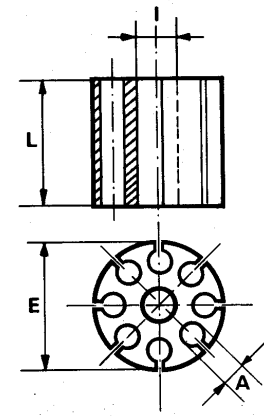

CANDELA CANAL ABIERTO

Tubos cerámicos de varios canales usados como soportes de resistencias térmicas en hilo de NICROM Omega 655 blanca tipo KER 610, según DIN 40685.
Cordierita marrón tipo KER 511, según DIN 40685.

Referencia	E	Nº de can.	A	L	I	Encaste	Material
21461704	17.5	6	4.2	150	4	---	Cordierita
21461707	17.5	6	4.2	50	4	---	Cordierita
21461906	19	6	4	100	4.6	---	Cordierita
21462213	21	6	5.6	50	5.8	---	Cordierita
21482301	23	8	4.7	50	7.2	---	Cordierita
21482416	24.5	8	5	100	4.5	---	Cordierita
BOBBIN 25	25	6	5,5	50	4,5	Cuadrado	Cordierita
21482704	27	8	5	100	8	---	Cordierita
21482854	28	8	5	50	5	Cuadrado	Cordierita
BOBBIN 31	31	8	5	50	5,15	Cuadrado	Cordierita
12STD001	31	8	5	50	5	Cuadrado	Cordierita
BOBBIN 36	36	8	6,5	55	6,3	Redondo	Cordierita
21484201	42	8	8.3	50	12.6	---	Cordierita
21484427	44.5	8	7	150	12.5	---	Cordierita
12ISO004	46	12	6	50	7.5	Triangular	Cordierita
21484725	48	8	9	150	14.5	---	Cordierita
BOBBIN 54	54	8	9,30	58	9,7	Redondo	Cordierita
BOBBIN 55	55	8	9,85	54	9,8	Redondo	Cordierita
22ERO001	58.5	6	13.5	60	13.5	---	Omega 655

TERMINAL PARA CANDELA

Referencia	ØExt.Gr.	ØExt.Pq.	Nº Ag.	Alto	Encaste	Material
21.721.005	26	21	2 – 2	20	---	Cordierita
21.722.006	27,5	22,5	2 – 2	21	---	Cordierita
CAP 25	25	25	2 – 0	14,5	Cuadrado	Cordierita
21.729.006	35,5	29	2 – 2	22	---	Cordierita
21.729.010	35,5	29	4 – 4	22	---	Cordierita
CAP 31	35,2	29,2	4 – 4	22,6	---	Cordierita
CAP 36b	43,5	34	3 – 3	27	---	Cordierita
CAP 36	45	36	3 – 6	24	Redondo	Cordierita
CAP 36c	45	36	2 – 6	27	---	Cordierita
21.703.801	44	38	4 – 4	27	Cuadrado	Cordierita
12.BAU.601	61	42	4 – 4	45	---	Cordierita
CAP 46	54	46	4 – 8	26,5	Triangular	Cordierita
12.BRU.601	63	47	6 – 6	22	---	Esteatita

comercial
cobra s.l.

Grassot, 65

08025 Barcelona

DISCO SEPARADOR

Referencia	ØExt.	Nº Ag.	Alto	Encaste	Material
DISC 25	25	1	10	Cuadrado	Cordierita
DISC 31	31	6	14,2	Cuadrado	Cordierita
DISC 36	36	8	15	Redondo	Cordierita
DISC 46	46	12	14	Triangular	Cordierita